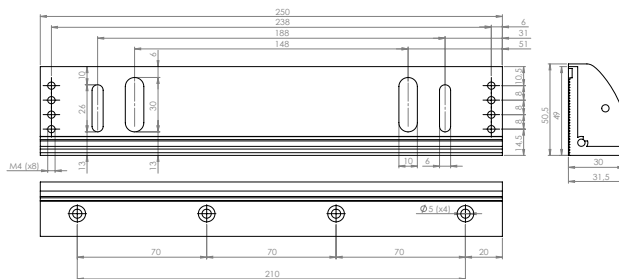

SB-280NA

Suport pentru montarea electromagnetilor SM-280LEDA pe usi cu deschidere spre interior

Imagine

YLI ETERNIT ACCES SRL
A.: HAIDUCULUI 3A, CLUJ-NAPOCA
T.: +40 264 484989
W.: WWW.YLI.RO

SB-280NA
Suport pentru montarea electromagnetilor SM-280LEDA pe usi cu deschidere la interior
FISA TEHNICA

Descriere

SB-280NA este un suport pentru montarea electromagnetilor SM-280LEDA. Include suport pentru mascarea cablului. Se aplica pe usi cu toc ingust si deschidere spre interior.

Specificatii

•Material:	Aluminiu anodizat
•Tip:	Suport electromagnetii
•Instalare:	Aplicata
•Compatibilitate:	SM-280LEDA
•Tip usa:	Usi din lemn, metal, PVC
•Lungime suport:	250 mm
•Latime suport:	47 mm
•Inaltime suport:	30.5 mm
•Masa bruta:	1.0 kg

Dimensiuni

Suport „L”

Suport „Z”

Schema de instalare

Observatii

EEE FAC OBIECTUL UNEI
COLECTARI SEPARATE