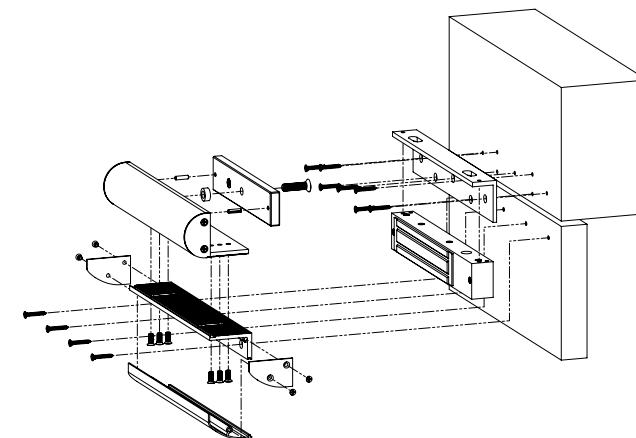

Schema de instalare

Observatii

EEE FAC OBIECTUL UNEI
COLECTARI SEPARATE