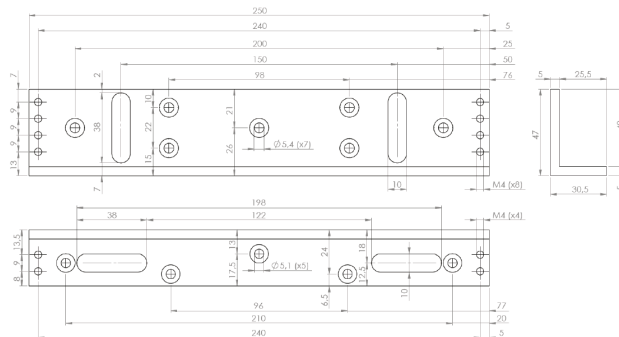

Dimensiuni

Suport „L”