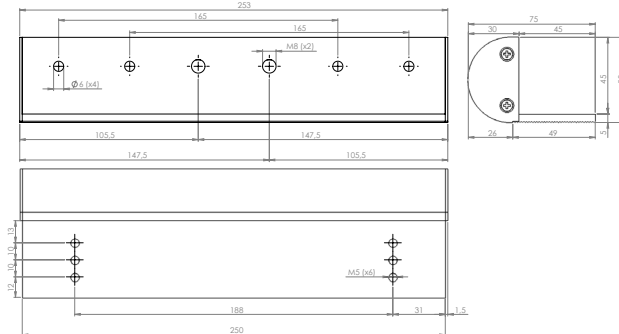

SB-280NA

Suport pentru montarea electromagnetilor SM-280LEDA pe usi cu deschidere spre interior

Imagine

YLI ETERNIT ACCES SRL
A.: HAIDUCULUI 3A, CLUJ-NAPOCA
T.: +40 264 484989
W.: WWW.YLI.RO

SB-280NA
Suport pentru montarea electromagnetilor SM-280LEDA pe usi cu deschidere la interior
FISA TEHNICA

Descriere

SB-280NA este un suport pentru montarea electromagnetilor SM-280LEDA. Include suport pentru mascarea cablului. Se aplica pe usi cu toc ingust si deschidere spre interior.

Specificatii

•Material:	Aluminiu anodizat
•Tip:	Suport electromagnetii
•Instalare:	Aplicata
•Compatibilitate:	SM-280LEDA
•Tip usa:	Usi din lemn, metal, PVC
•Lungime suport:	250 mm
•Latime suport:	47 mm
•Inaltime suport:	30.5 mm
•Masa bruta:	1.0 kg

Dimensiuni

Suport „L”

Suport „Z”

Schema de instalare

Observatii

EEE FAC OBIECTUL UNEI
COLECTARI SEPARATE