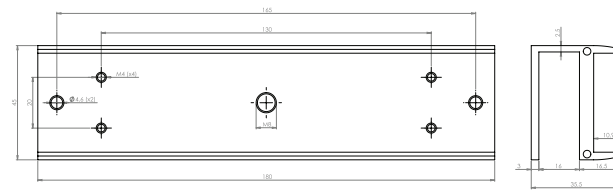

## Descriere

MBK-280U este un suport in forma de „U” pentru montarea contraplații electromagnetilor de 280 kgf pe usi de sticla cu grosime de 8 ~ 14 mm, deschidere spre exterior.

## Specificatii

•Material:	Aluminiu anodizat
•Tip:	Suport „U”
•Instalare:	Aplicata
•Compatibilitate:	Toate contraplațiile electromagnetilor de 280 kgf
•Tip usa:	Usa de sticla
•Grosime usa:	8 ~ 14 mm
•Lungime suport "U":	180 mm
•Latime suport "U":	45 mm
•Inaltime suport "U":	35.5 mm
•Masa bruta:	0.32 kg

## Dimensiuni

Suport "U"