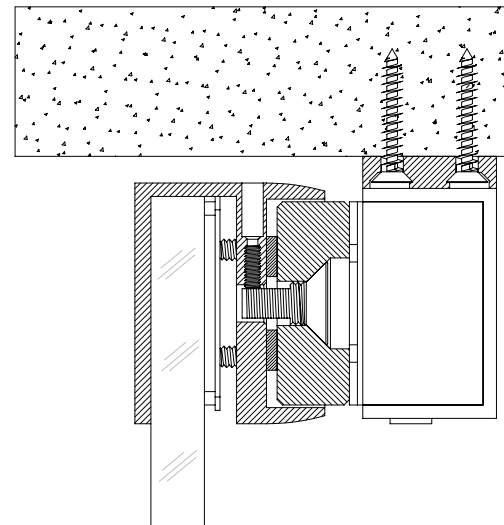

MBK-280U

Suport "U" pentru montarea contraplații electromagnetilor de 280 kgf pe usi de sticla

Imagine

YLI ETERNIT ACCES SRL
A.: HAIDUCULUI 3A, CLUJ-NAPOCA
T.: +40 264 484989
W.: www.yli.ro

MBK-280U
Suport "U" pentru montarea contraplații
electromagnetilor de 280 kgf la usi de sticla
FISA TEHNICA

Descriere

MBK-280U este un suport in forma de „U” pentru montarea contraplații electromagnetilor de 280 kgf pe usi de sticla cu grosime de 8 ~ 14 mm, deschidere spre exterior.

Specificatii

•Material:	Aluminiu anodizat
•Tip:	Suport „U”
•Instalare:	Aplicata
•Compatibilitate:	Toate contraplațiile electromagnetilor de 280 kgf
•Tip usa:	Usa de sticla
•Grosime usa:	8 ~ 14 mm
•Lungime suport "U":	180 mm
•Latime suport "U":	45 mm
•Inaltime suport "U":	35.5 mm
•Masa bruta:	0.32 kg

Dimensiuni

Suport "U"

Instalare

Schema de montare

Observatii

EEE FAC OBIECTUL UNEI
COLECTARI SEPARATE