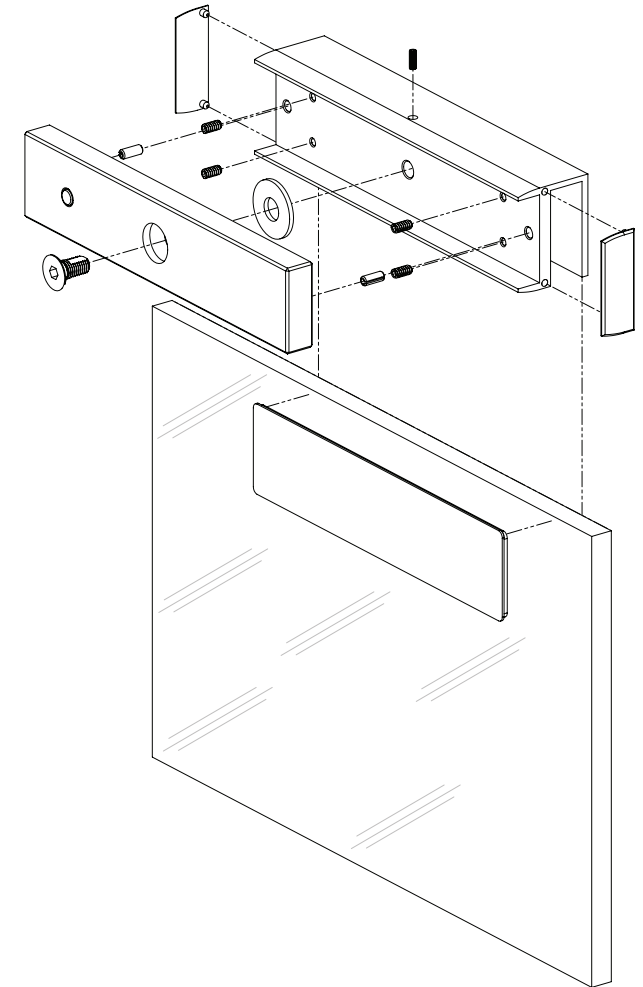

Schema de montare

Observatii

EEE FAC OBIECTUL UNEI
COLECTARI SEPARATE