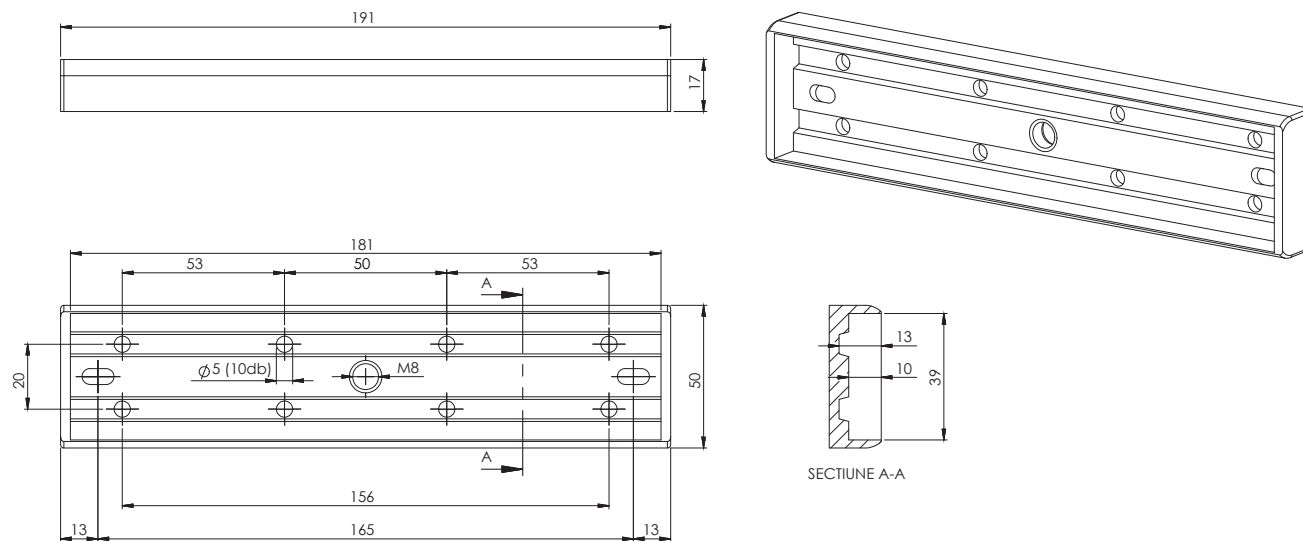

MBK-280I-N

Suport pentru montarea contraplacii electromagnetilor YM-280N(LED) pe foaia de usa

Imagine

YLI ETERNIT ACCES SRL
A.: HAIDUCULUI 3A, CLUJ-NAPOCA
T.: +40 264 484989
W.: www.yli.ro

MBK-280I-N
Suport pentru montarea contraplacii
electromagnetilor YM-280N(LED) pe foaia de usa
FISA TEHNICA

Descriere

MBK-280I-N este un suport pentru montarea contraplacii electromagnetilor YM-280N(LED) si YM-280(BLED) pe foaia de usa cu deschidere spre exterior.

Specificatii

•Material:	Aluminiu anodizat
•Tip:	Suport contraplaca
•Instalare:	Aplicata
•Compatibilitate:	Contraplacile electromagnetilor YM-280N(LED), YM-280(BLED)
•Tip usa:	Usi de lemn, metal, PVC
•Lungime suport:	191 mm
•Latime suport:	50 mm
•Inaltime suport:	17 mm
•Masa bruta:	0.22 kg

Dimensiuni

Instalare

Observatii

EEE FAC OBIECTUL UNEI
COLECTARI SEPARATE