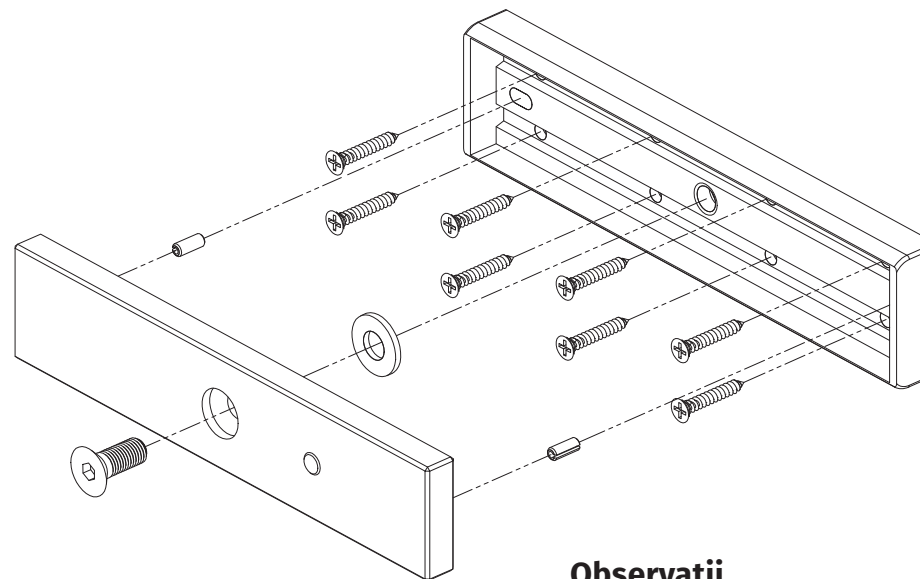

Descriere

MBK-280I-N este un suport pentru montarea contraplacii electromagnetilor YM-280N(LED) si YM-280(BLED) pe foaia de usa cu deschidere spre exterior.

Specificatii

•Material:	Aluminiu anodizat
•Tip:	Suport contraplaca
•Instalare:	Aplicata
•Compatibilitate:	Contraplacile electromagnetilor YM-280N(LED), YM-280(BLED)
•Tip usa:	Usi de lemn, metal, PVC
•Lungime suport:	191 mm
•Latime suport:	50 mm
•Inaltime suport:	17 mm
•Masa bruta:	0.22 kg

Dimensiuni

Instalare

Observatii

EEE FAC OBIECTUL UNEI
COLECTARI SEPARATE