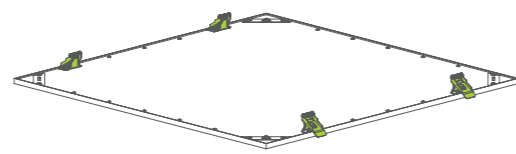

91201

91202

91205

max. gr. 15mm

91203

TABELLE ODSTĘPÓW DLA PŁASKICH DRÓG EWAKUACYJNYCH / SPACING TABLES FOR FLAT EVACUATION ROUTES

AURA LED 60x60 MT

Wysokość montażu (m) / Installation height (m)					
2,5	3,0	6,7	6,7	3,0	
3	3,3	7,9	7,9	3,3	
4	3,9	9,2	9,2	3,9	

AURA LED 120x30 MT

Wysokość montażu (m) / Installation height (m)					
2,5	3,2	7,9	7,3	3,1	
3	3,5	8,6	8	3,4	
4	3,9	9,8	9,3	3,9	

AURA LED 60x60 AT

Wysokość montażu (m) / Installation height (m)					
2,5	3,5	7,5	7,5	3,5	
3	3,8	9,0	9,0	3,8	
4	4,4	10,5	10,5	4,4	