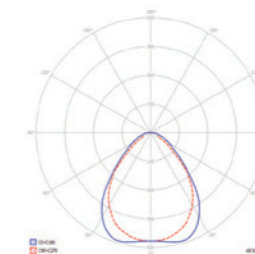

Aura LED 60x60 SA MT

Aura LED 60x60 SA AT

Aura LED 120x30 SA MT

Aura LED 120x30 SA AT

PRZYKŁADOWE ROZSYŁY ŚWIATŁA / EXEMPLARY LIGHT DISTRIBUTIONS

Aura LED 60x60

Aura LED 120x30