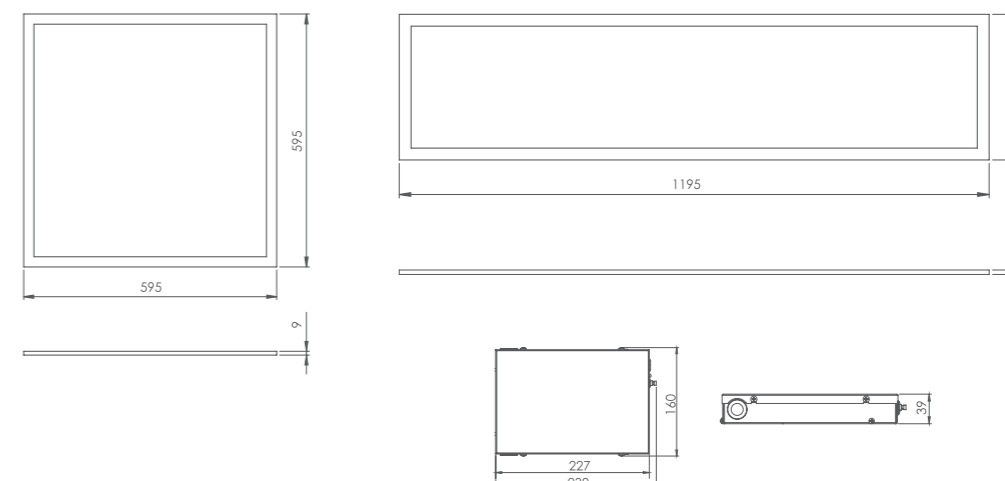

Obudowa na osprzęt zasilający do modeli awaryjnych /
Installation box for supply gear for emergency model

MODELE STANDARDOWE / STANDARD MODELS

Model / Model	Numer katalogowy / Catalogue number	Moc całkowita / Total power	Strumień świetlny sieciowy / Mains luminous ux	Temperatura barwowa* / Colour temperature*
AURA LED 60x60 4000K	90602	41 W	4500 lm	4000K
AURA LED 120x30 4000K	90607	41 W	4500 lm	4000K

MODELE AWARYJNE Z TESTEM MANUALNYM / EMERGENCY MODELS WITH MANUAL TEST

Model / Model	Numer katalogowy / Catalogue number	Moc całkowita / Total power	Moc awaryjna / Emergency power	Strumień świetlny sieciowy / Mains luminous flux	Strumień świetlny awaryjny / Emergency luminous flux	Tryb / Mode	Autonomia / Autonomy	Akumulator / Battery Pack	Test / Test
AURA LED 60x60 SA 1H MT 4000K	91002	45 W	2 W	4644 lm	286 lm	SA (M)	1h	NiCd 3,6V 1500mAh**	MT
AURA LED 60x60 SA 2H MT 4000K	91012	45 W	2 W	4644 lm	286 lm	SA (M)	2h	NiCd 3,6V 2500mAh**	MT
AURA LED 60x60 SA 3H MT 4000K	91072	45 W	2 W	4644 lm	286 lm	SA (M)	3h	NiMH 3,6V 4000mAh	MT
AURA LED 120x30 SA 1H MT 4000K	91007	45 W	2 W	4500 lm	282 lm	SA (M)	1h	NiCd 3,6V 1500mAh**	MT
AURA LED 120x30 SA 2H MT 4000K	91017	45 W	2 W	4500 lm	282 lm	SA (M)	2h	NiCd 3,6V 2500mAh**	MT
AURA LED 120x30 SA 3H MT 4000K	91077	45 W	2 W	4500 lm	282 lm	SA (M)	3h	NiMH 3,6V 4000mAh	MT

MODELE AWARYJNE Z TESTEM AUTOMATYCZNYM / EMERGENCY MODELS WITH AUTO TEST

Model / Model	Numer katalogowy / Catalogue number	Moc całkowita / Total power	Moc awaryjna / Emergency power	Strumień świetlny sieciowy / Mains luminous flux	Strumień świetlny awaryjny / Emergency luminous flux	Tryb / Mode	Autonomia / Autonomy	Akumulator / Battery Pack	Test / Test
AURA LED 60x60 SA 1H AT 4000K	91102	45 W	3 W	4571 lm	511 lm	SA (M)	1h	LiFePO₄ 12,8V 600mAh	AT
AURA LED 60x60 SA 2H AT 4000K	91112	45 W	3 W	4571 lm	511 lm	SA (M)	2h	LiFePO₄ 12,8V 1000mAh	AT
AURA LED 60x60 SA 3H AT 4000K	91122	45 W	3 W	4571 lm	511 lm	SA (M)	3h	LiFePO₄ 12,8V 1600mAh	AT
AURA LED 120x30 SA 1H AT 4000K	91107	45 W	3 W	4473 lm	501 lm	SA (M)	1h	LiFePO₄ 12,8V 600mAh	AT
AURA LED 120x30 SA 2H AT 4000K	91117	45 W	3 W	4473 lm	501 lm	SA (M)	2h	LiFePO₄ 12,8V 1000mAh	AT
AURA LED 120x30 SA 3H AT 4000K	91127	45 W	3 W	4473 lm	501 lm	SA (M)	3h	LiFePO₄ 12,8V 1600mAh	AT

* Inne temperatury barwowe na życzenie /
Other colour temperatures on request

** Wersje NiMH dostępne na życzenie /
NiMH versions on request

SA (M) - tryb sieciowo-awaryjny / maintained mode

MT - test ręczny / manual test

AT - test automatyczny / autotest