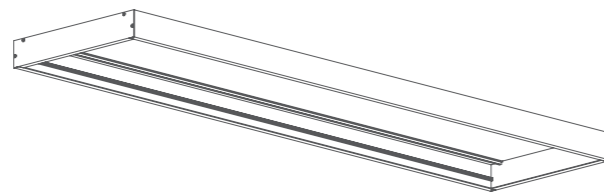

AT - test automatyczny / autotest

Aura LED 60x60
zainstalowana natynkowo /
surface mounted

Aura LED 120x30
zainstalowana natynkowo /
surface mounted

AKCESORIA / ACCESSORIES

Model / Model	Numer katalogowy / Catalogue number
Ramka natynkowa do modelu 60x60 / Surface frame for 60x60 model	91201
Ramka natynkowa do modelu 120x30 / Surface frame for 120x30 model	91202
Klipsy do gips-kartonu, 4 szt. / Plasterboard clips, 4 pcs	91203
Zestaw montażu zwieszanego / Suspended mounting kit	91205

91201

91202

91205

max. gr. 15mm

91203

TABELLE ODSTĘPÓW DLA PŁASKICH DRÓG EWAKUACYJNYCH / SPACING TABLES FOR FLAT EVACUATION ROUTES

AURA LED 60x60 MT

Wysokość montażu (m) / Installation height (m)					
2,5	3,0	6,7	6,7	3,0	
3	3,3	7,9	7,9	3,3	
4	3,9	9,2	9,2	3,9	