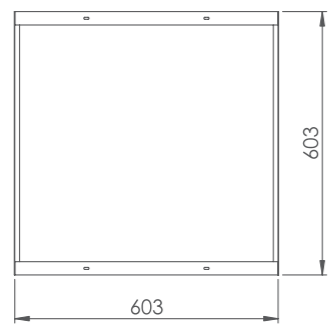

AT - test automatyczny / autotest

Aura LED 60x60
zainstalowana natynkowo /
surface mounted

Aura LED 120x30
zainstalowana natynkowo /
surface mounted

AKCESORIA / ACCESSORIES

Model / Model	Numer katalogowy / Catalogue number
Ramka natynkowa do modelu 60x60 / Surface frame for 60x60 model	91201
Ramka natynkowa do modelu 120x30 / Surface frame for 120x30 model	91202
Klipsy do gips-kartonu, 4 szt. / Plasterboard clips, 4 pcs	91203
Zestaw montażu zwieszanego / Suspended mounting kit	91205

91201

91202

91205

max. gr. 15mm

91203

TABELLE ODSTĘPÓW DLA PŁASKICH DRÓG EWAKUACYJNYCH / SPACING TABLES FOR FLAT EVACUATION ROUTES

AURA LED 60x60 MT

Wysokość montażu (m) / Installation height (m)					
2,5	3,0	6,7	6,7	3,0	
3	3,3	7,9	7,9	3,3	
4	3,9	9,2	9,2	3,9	

AURA LED 120x30 MT

Wysokość montażu (m) / Installation height (m)					
2,5	3,2	7,9	7,3	3,1	
3	3,5	8,6	8	3,4	
4	3,9	9,8	9,3	3,9	

AURA LED 60x60 AT

Wysokość montażu (m) / Installation height (m)					
2,5	3,5	7,5	7,5	3,5	
3	3,8	9,0	9,0	3,8	
4	4,4	10,5	10,5	4,4	