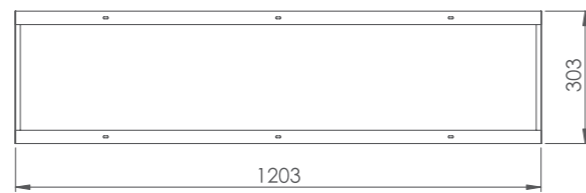

91201

91202

91205

max. gr. 15mm

91203

TABELLE ODSTĘPÓW DLA PŁASKICH DRÓG EWAKUACYJNYCH / SPACING TABLES FOR FLAT EVACUATION ROUTES

AURA LED 60x60 MT

Wysokość montażu (m) / Installation height (m)					
2,5	3,0	6,7	6,7	3,0	
3	3,3	7,9	7,9	3,3	
4	3,9	9,2	9,2	3,9	