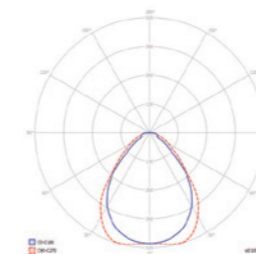

PRZYKŁADOWE ROZSYŁY ŚWIATŁA / EXEMPLARY LIGHT DISTRIBUTIONS

Aura LED 60x60